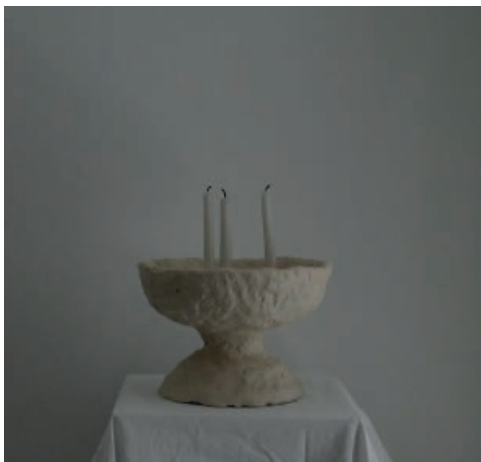

90 ART DECO TEA SET

Marke: Unkown

Material: Silverplated

Verfügbarkeit: 1

91 90IES TEA SET

Marke: unkown

Material: silver plated

Verfügbarkeit: 1